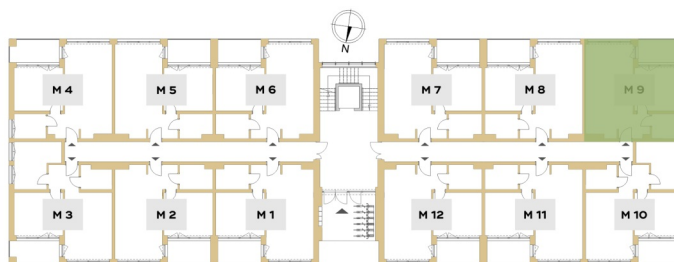

MIESZKANIE 9

BUDYNEK C PARTER

Rzut piętra budynku z lokalizacją mieszkania.

Pomieszczenie	Powierzchnia użytkowa
Komunikacja	3,41 m ²
Salon z aneksem	27,58 m ²
Sypialnia	13,65 m ²
Łazienka	5,09 m ²
Razem	49,73 m²
Loggia	7,40 m ²

PARTER