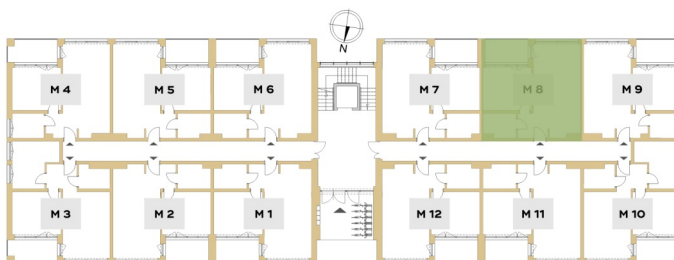

MIESZKANIE 8

BUDYNEK C PARTER

Rzut piętra budynku z lokalizacją mieszkania.

Pomieszczenie	Powierzchnia użytkowa
Komunikacja	3,38 m ²
Salon z aneksem	27,66 m ²
Sypialnia	13,65 m ²
Łazienka	5,00 m ²
Razem	49,69 m²
Loggia	6,60 m ²

PARTER