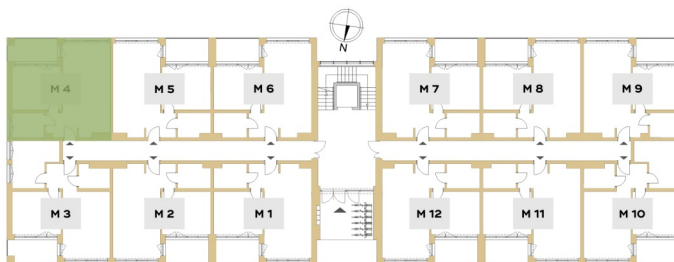

MIESZKANIE 4

BUDYNEK C PARTER

Rzut piętra budynku z lokalizacją mieszkania.

Pomieszczenie	Powierzchnia użytkowa
Komunikacja	3,41 m ²
Salon z aneksem	27,58 m ²
Sypialnia	13,65 m ²
Łazienka	5,09 m ²
Razem	49,73 m²
Loggia	7,40 m ²

PARTER

0 1m 2m 3m