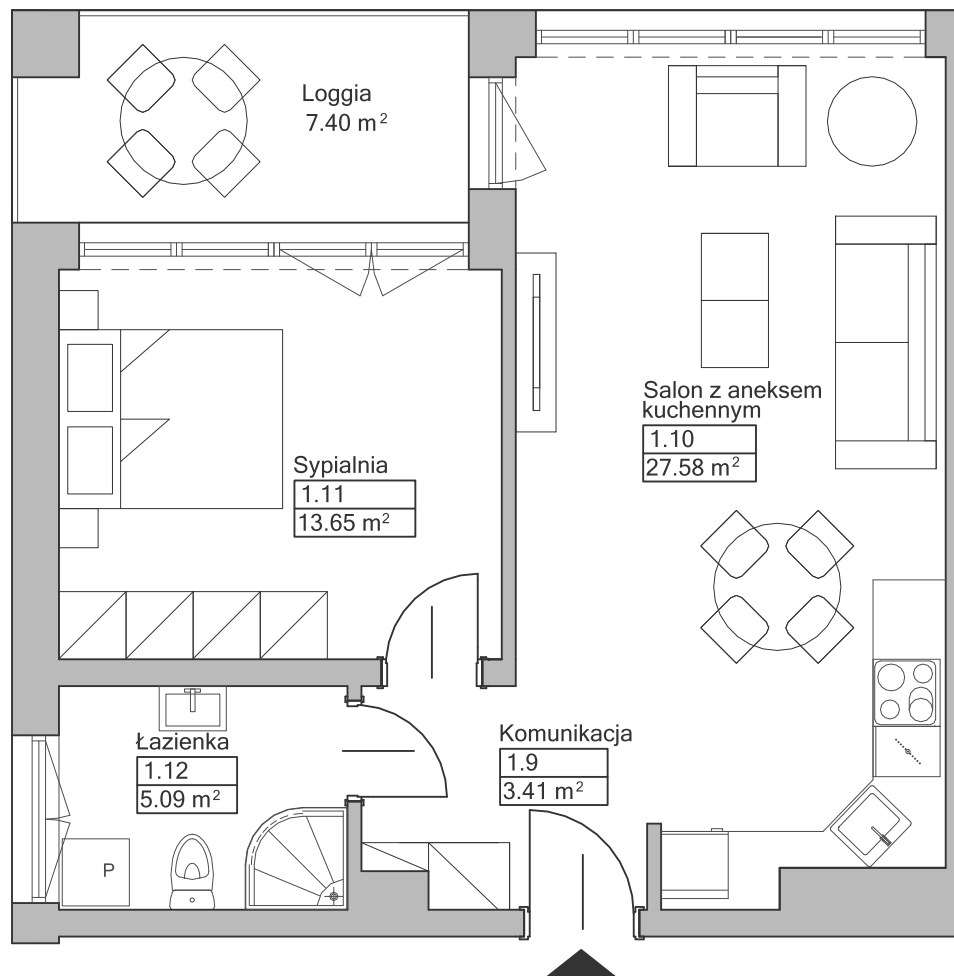

MIESZKANIE 4

BUDYNEK C PARTER

Rzut piętra budynku z lokalizacją mieszkania.

Pomieszczenie	Powierzchnia użytkowa
Komunikacja	3,41 m ²
Salon z aneksem	27,58 m ²
Sypialnia	13,65 m ²
Łazienka	5,09 m ²
Razem	49,73 m²
Loggia	7,40 m ²

PARTER

0 1m 2m 3m