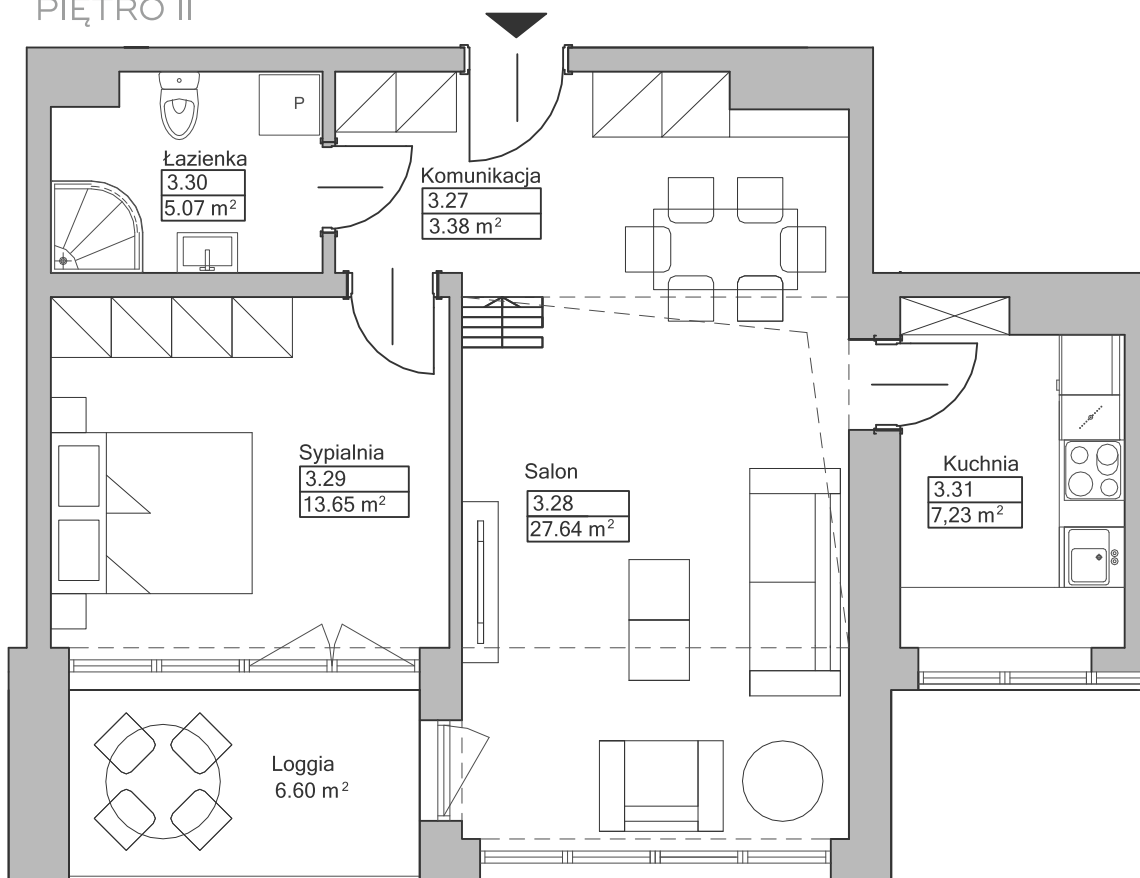

MIESZKANIE 31

BUDYNEK C PIĘTRO 2/3

Rzut piętra budynku z lokalizacją mieszkania.

Pomieszczenie	Powierzchnia użytkowa	Powierzchnia po podłodze
Komunikacja	3,38 m ²	3,38 m ²
Salon	27,64 m ²	27,64 m ²
Sypialnia	13,65 m ²	13,65 m ²
Łazienka	5,07 m ²	5,07 m ²
Kuchnia	7,23 m ²	7,23 m ²
Pow. na antresoli	25,72 m ²	37,41 m ²
Razem	82,69 m²	94,38 m²
Loggia	6,60 m ²	6,60 m ²

PIĘTRO II

PIĘTRO III (antresola - do własnej aranżacji)

0 1m 2m 3m