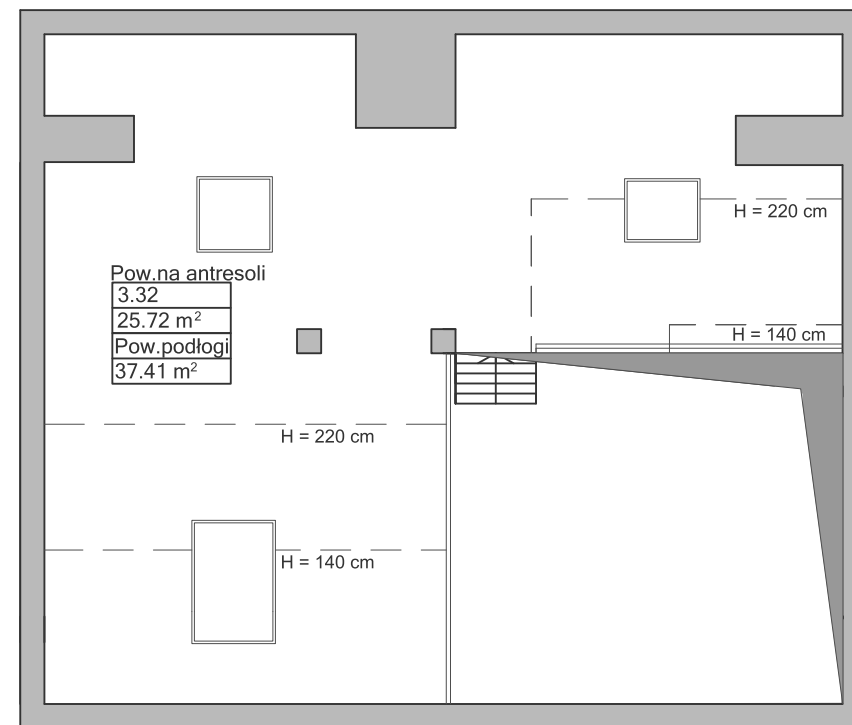

MIESZKANIE 31

BUDYNEK C PIĘTRO 2/3

Rzut piętra budynku z lokalizacją mieszkania.

Pomieszczenie	Powierzchnia użytkowa	Powierzchnia po podłodze
Komunikacja	3,38 m ²	3,38 m ²
Salon	27,64 m ²	27,64 m ²
Sypialnia	13,65 m ²	13,65 m ²
Łazienka	5,07 m ²	5,07 m ²
Kuchnia	7,23 m ²	7,23 m ²
Pow. na antresoli	25,72 m ²	37,41 m ²
Razem	82,69 m²	94,38 m²
Loggia	6,60 m ²	6,60 m ²

PIĘTRO II

PIĘTRO III (antresola - do własnej aranżacji)

0 1m 2m 3m