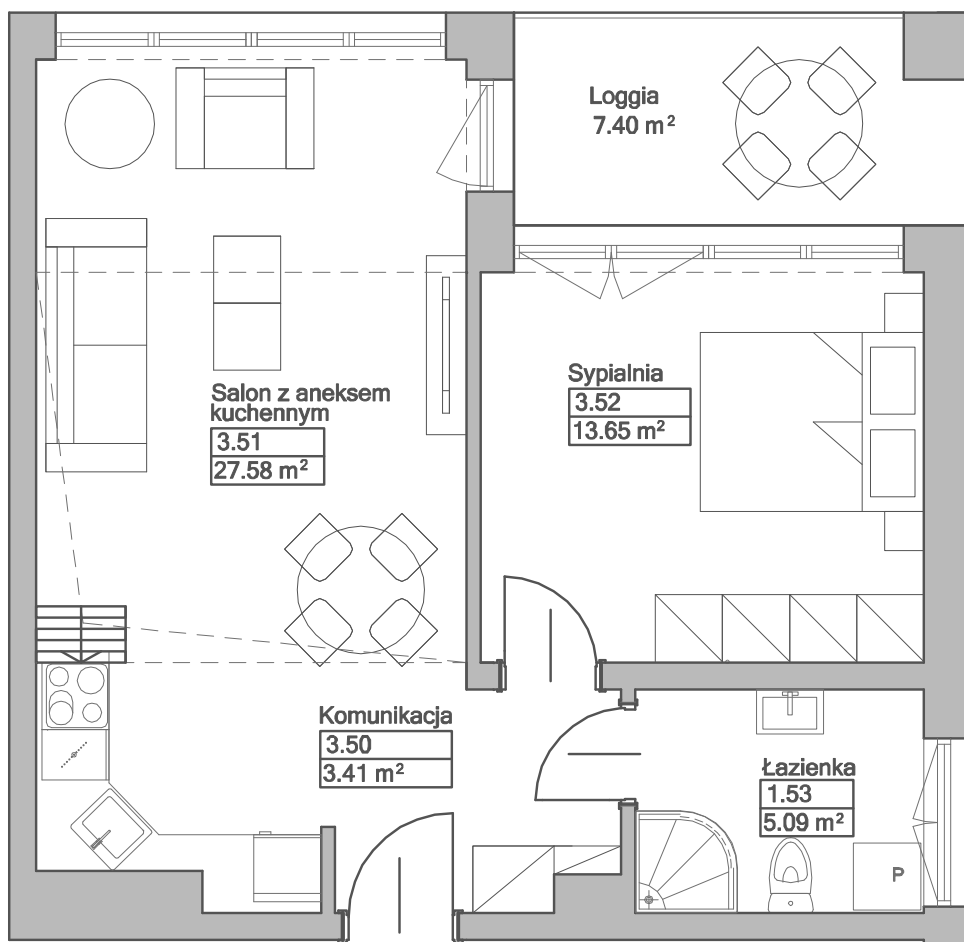

MIESZKANIE 27

BUDYNEK C PIĘTRO 2/3

Rzut piętra budynku z lokalizacją mieszkania.

Pomieszczenie	Powierzchnia użytkowa	Powierzchnia po podłodze
Komunikacja	3,41 m ²	3,41 m ²
Salon z aneksem	27,58 m ²	27,58 m ²
Sypialnia	13,65 m ²	13,65 m ²
Łazienka	5,09 m ²	5,09 m ²
Pow. na antresoli	12,42 m ²	28,90 m ²
Razem	62,15 m²	78,63 m²
Loggia	7,40 m ²	7,40 m ²

PIĘTRO II

PIĘTRO III (antresola - do własnej aranżacji)