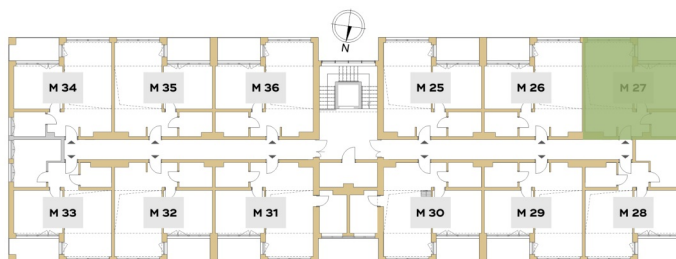

MIESZKANIE 27

BUDYNEK C PIĘTRO 2/3

Rzut piętra budynku z lokalizacją mieszkania.

Pomieszczenie	Powierzchnia użytkowa	Powierzchnia po podłodze
Komunikacja	3,41 m ²	3,41 m ²
Salon z aneksem	27,58 m ²	27,58 m ²
Sypialnia	13,65 m ²	13,65 m ²
Łazienka	5,09 m ²	5,09 m ²
Pow. na antresoli	12,42 m ²	28,90 m ²
Razem	62,15 m²	78,63 m²
Loggia	7,40 m ²	7,40 m ²

PIĘTRO II

PIĘTRO III (antresola - do własnej aranżacji)