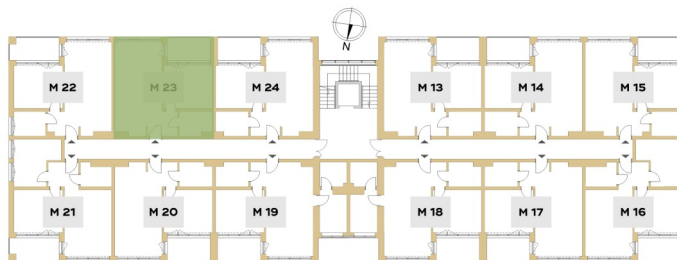

MIESZKANIE 23

**BUDYNEK C
PIĘTRO 1**

Rzut piętra budynku z lokalizacją mieszkania.

Pomieszczenie	Powierzchnia użytkowa
Komunikacja	3,38 m ²
Salon z aneksem	27,66 m ²
Sypialnia	13,65 m ²
Łazienka	5,00 m ²
Razem	49,69 m²
Loggia	6,60 m ²

PIĘTRO I