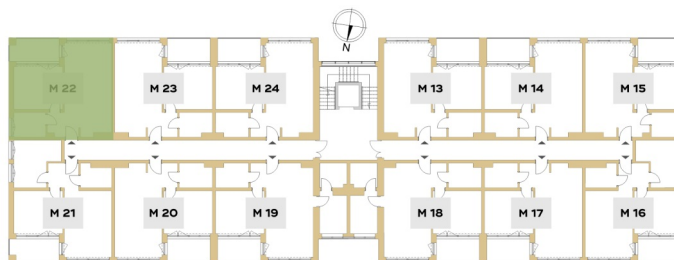

## MIESZKANIE 22

### BUDYNEK C PIĘTRO 1

Rzut piętra budynku z lokalizacją mieszkania.

Pomieszczenie	Powierzchnia użytkowa
Komunikacja	3,41 m <sup>2</sup>
Salon z aneksem	27,58 m <sup>2</sup>
Sypialnia	13,65 m <sup>2</sup>
Łazienka	5,09 m <sup>2</sup>
<b>Razem</b>	<b>49,73 m<sup>2</sup></b>
Loggia	7,40 m <sup>2</sup>

### PIĘTRO I