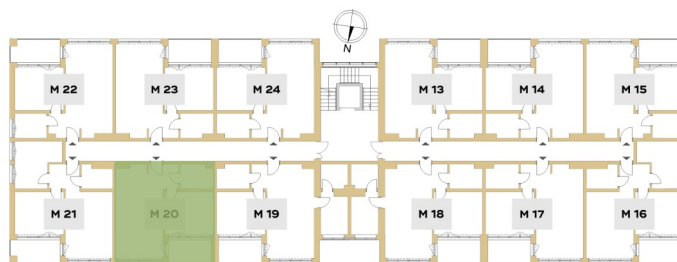

MIESZKANIE 20

BUDYNEK C PIĘTRO 1

Rzut piętra budynku z lokalizacją mieszkania.

Pomieszczenie	Powierzchnia użytkowa
Komunikacja	3,38 m ²
Salon z aneksem	27,66 m ²
Sypialnia	13,65 m ²
Łazienka	5,07 m ²
Razem	49,76 m²
Loggia	6,60 m ²

PIĘTRO I