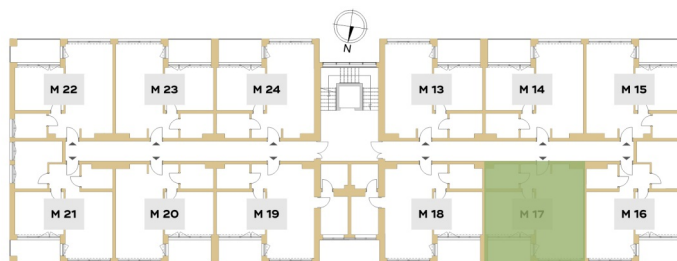

MIESZKANIE 17

BUDYNEK C PIĘTRO 1

Rzut piętra budynku z lokalizacją mieszkania.

Pomieszczenie	Powierzchnia użytkowa
Komunikacja	3,38 m ²
Salon z aneksem	27,66 m ²
Sypialnia	13,65 m ²
Łazienka	5,07 m ²
Razem	49,76 m²
Loggia	6,60 m ²

PIĘTRO I