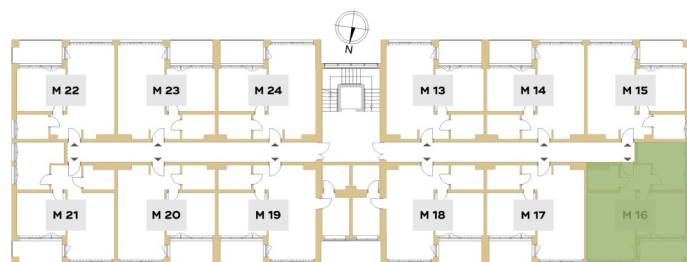

MIESZKANIE 16

BUDYNEK C PIĘTRO 1

Rzut piętra budynku z lokalizacją mieszkania.

Pomieszczenie

Powierzchnia użytkowa

Komunikacja	4,89 m ²
Salon z aneksem	20,83 m ²
Sypialnia	12,14 m ²
Sypialnia	13,65 m ²
Łazienka	4,36 m ²
Razem	55,87 m²
Loggia	7,40 m ²

PIĘTRO I