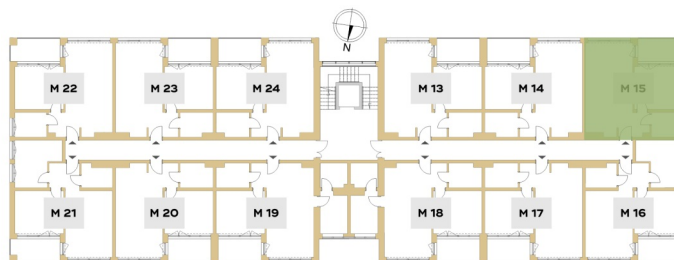

**MIESZKANIE 15**

**BUDYNEK C  
PIĘTRO 1**

Rzut piętra budynku z lokalizacją mieszkania.

Pomieszczenie	Powierzchnia użytkowa
Komunikacja	3,41 m <sup>2</sup>
Salon z aneksem	27,58 m <sup>2</sup>
Sypialnia	13,65 m <sup>2</sup>
Łazienka	5,09 m <sup>2</sup>
<b>Razem</b>	<b>49,73 m<sup>2</sup></b>
Loggia	7,40 m <sup>2</sup>

**PIĘTRO I**