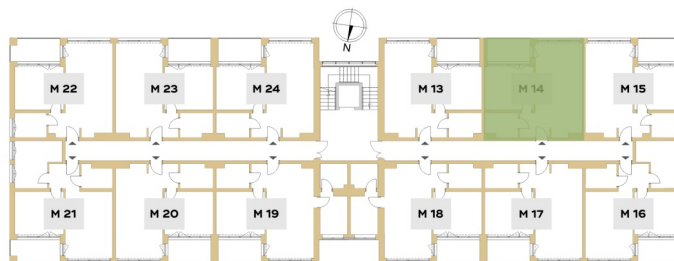

## MIESZKANIE 14

### BUDYNEK C PIĘTRO 1

Rzut piętra budynku z lokalizacją mieszkania.

Pomieszczenie	Powierzchnia użytkowa
Komunikacja	3,38 m <sup>2</sup>
Salon z aneksem	27,66 m <sup>2</sup>
Sypialnia	13,65 m <sup>2</sup>
Łazienka	5,00 m <sup>2</sup>
<b>Razem</b>	<b>49,69 m<sup>2</sup></b>
Loggia	6,60 m <sup>2</sup>

### PIĘTRO I