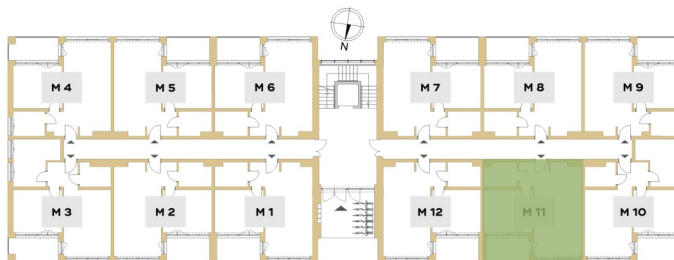

## MIESZKANIE 11

### BUDYNEK C PARTER

Rzut piętra budynku z lokalizacją mieszkania.

Pomieszczenie	Powierzchnia użytkowa
Komunikacja	3,38 m <sup>2</sup>
Salon z aneksem	27,66 m <sup>2</sup>
Sypialnia	13,65 m <sup>2</sup>
Łazienka	5,07 m <sup>2</sup>
<b>Razem</b>	<b>49,76 m<sup>2</sup></b>
Loggia	6,60 m <sup>2</sup>